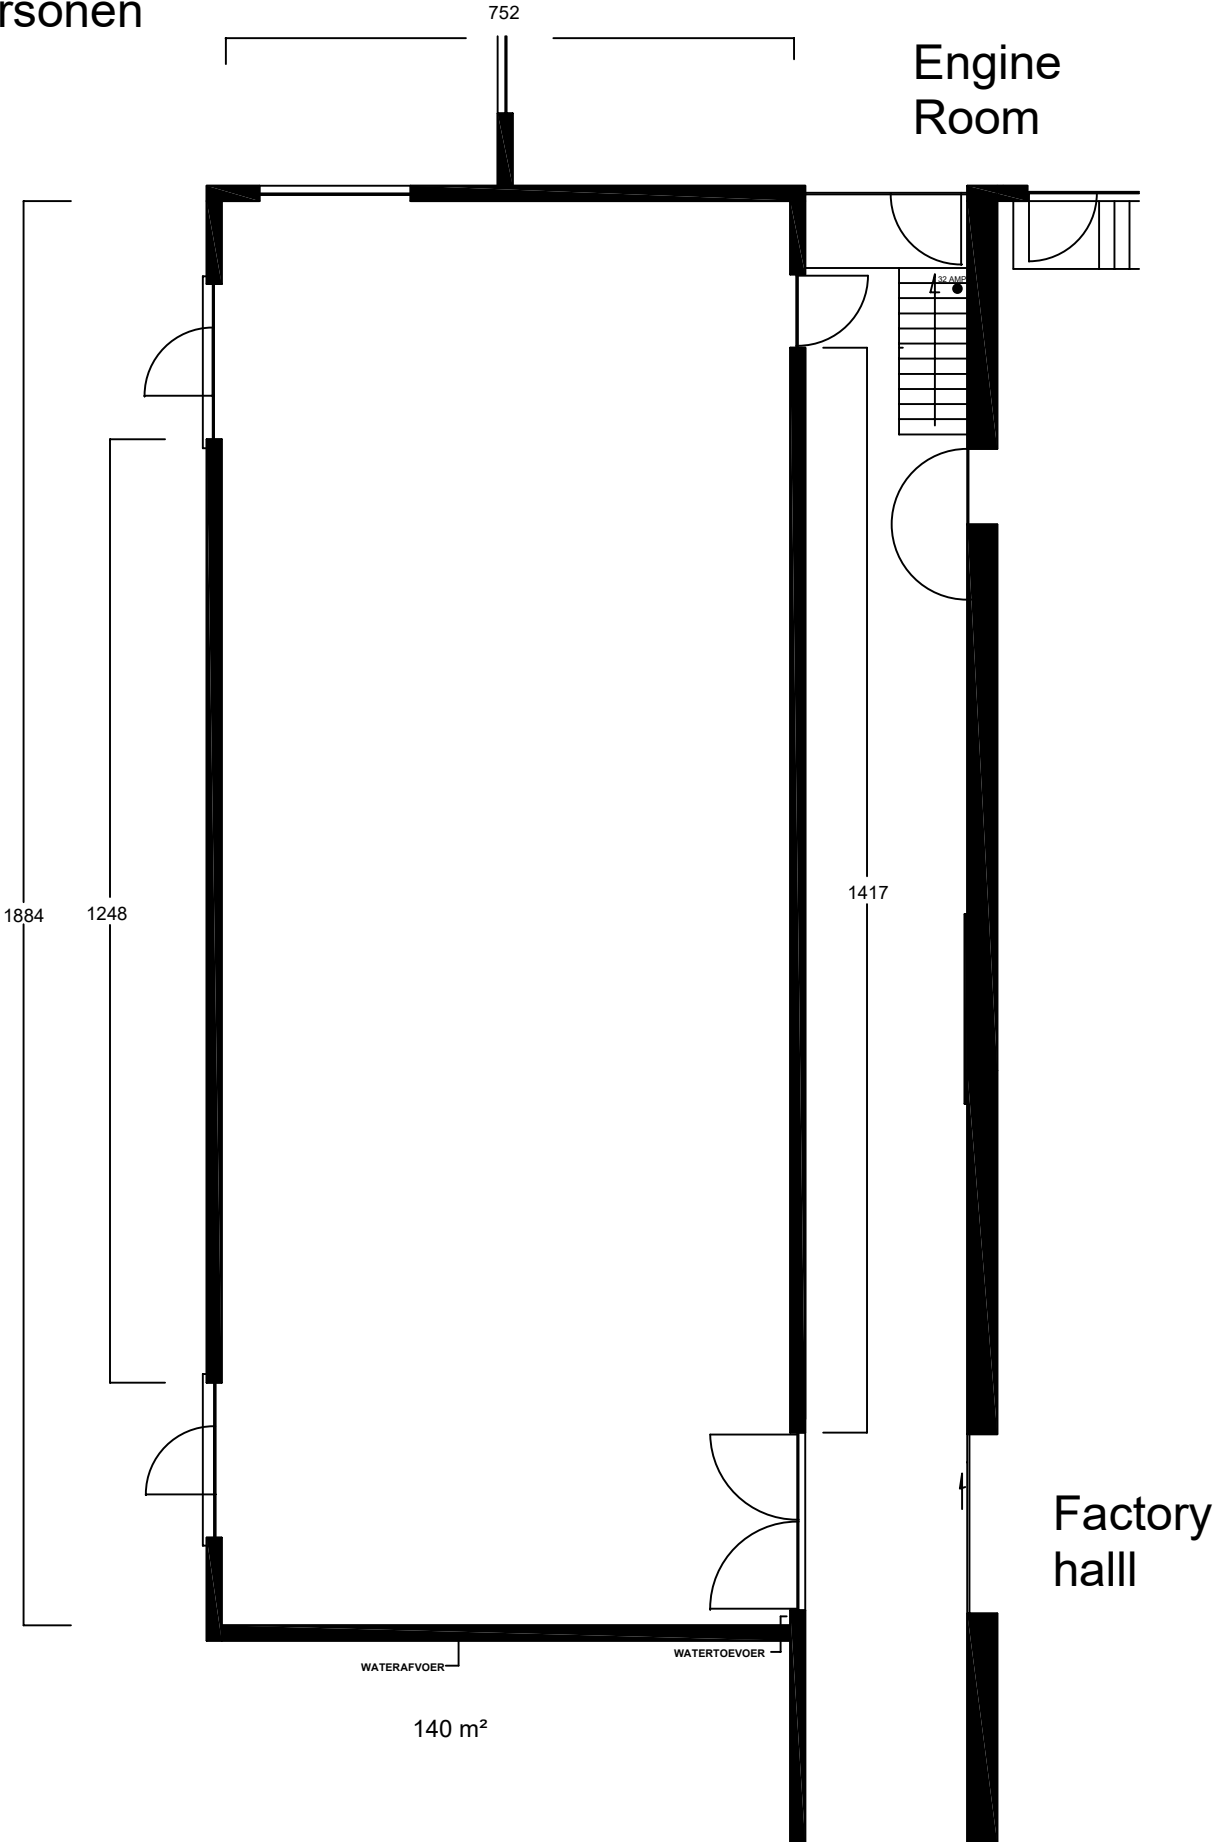

# BOILER ROOM

tot 170 personen

Schaal : 1 cm = 100 cm